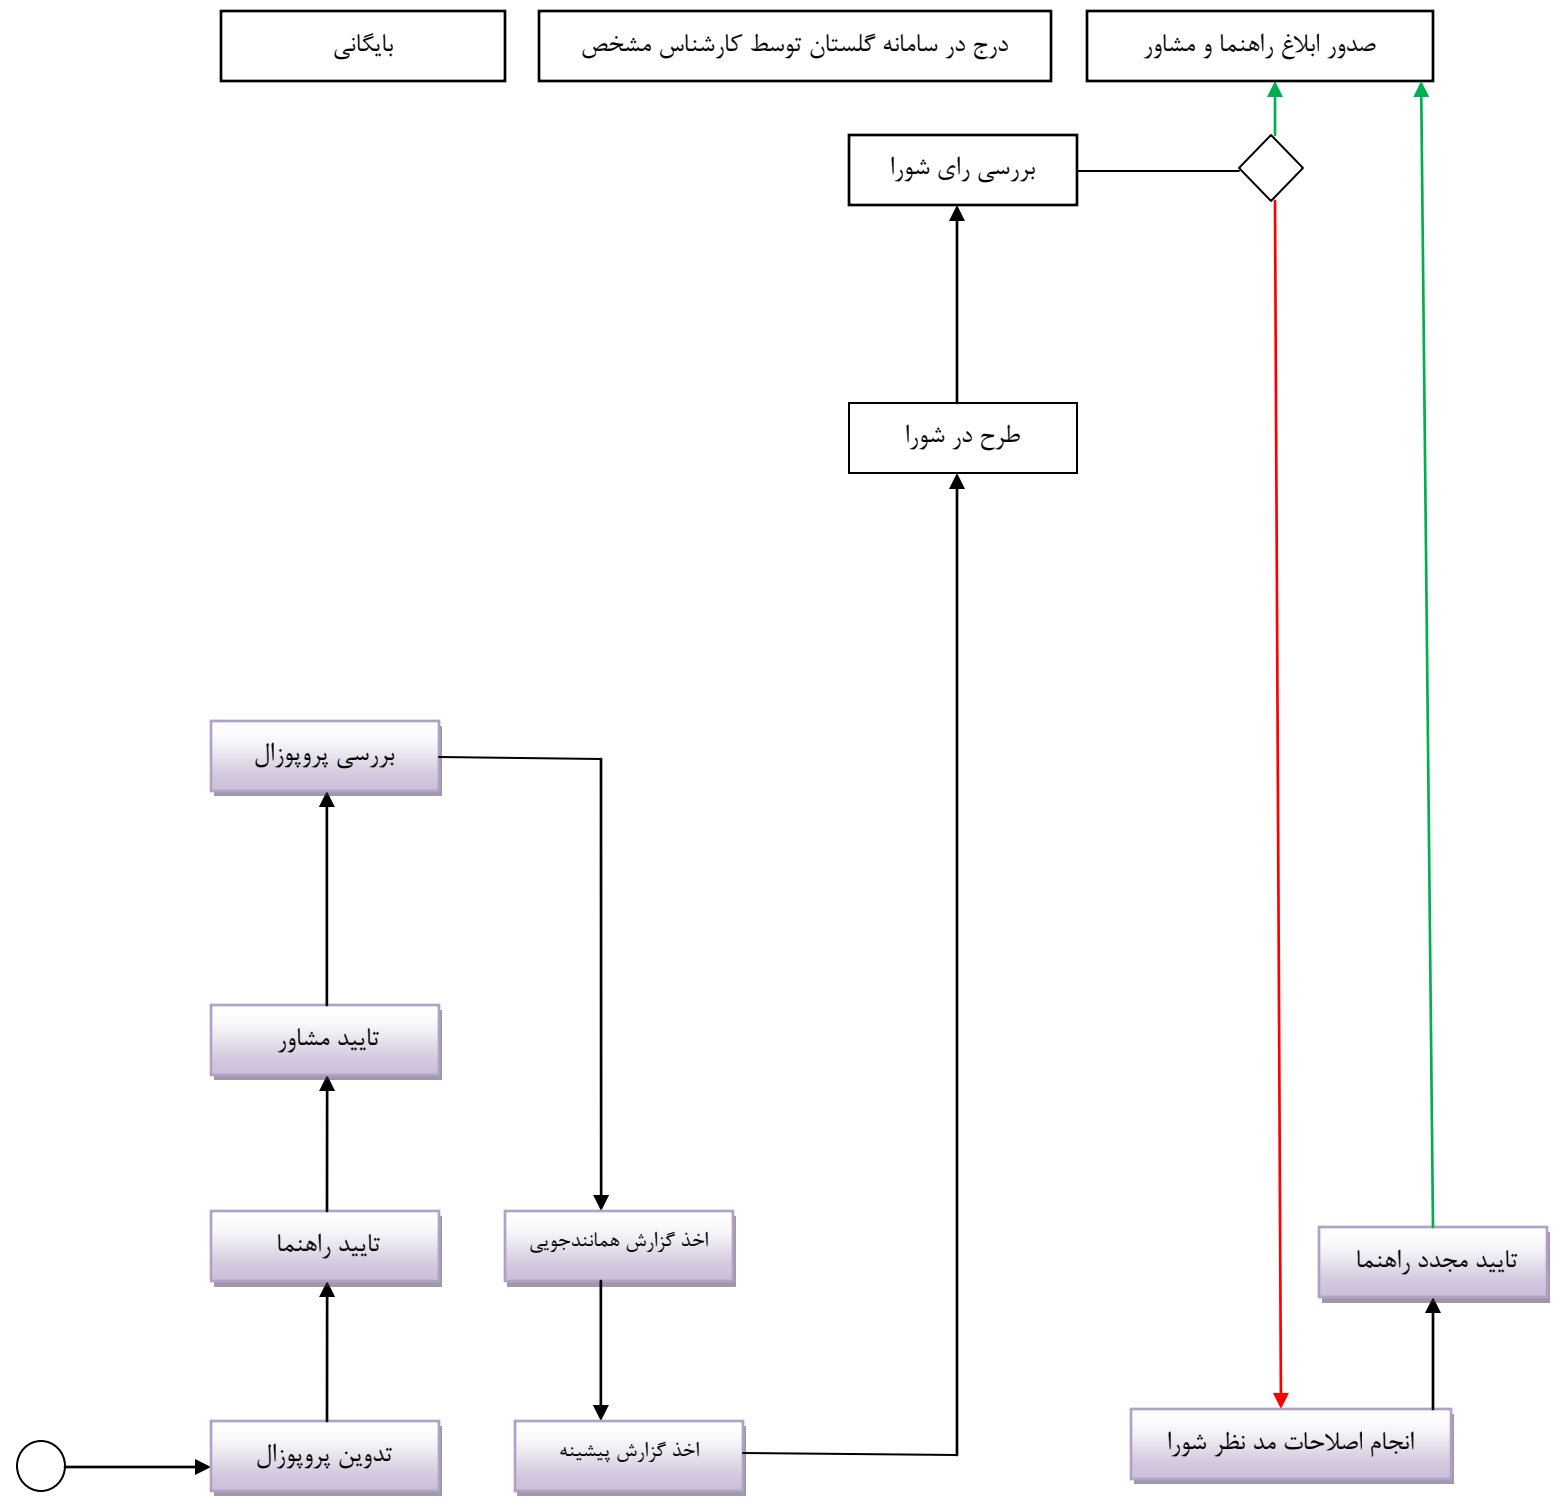

<b>فرآیند تصویب پروپوزال (ارشد)</b>	<b>پژوهشی دانشکده</b>	کارشناس پژوهشی
		شورای تحصیلات تکمیلی
		استاد داور گروه
	<b>گروه آموزشی</b>	استاد مشاور
		استاد راهنما
		<b>دانشجو</b>

بایگانی

درج در سامانه گلستان توسط کارشناس مشخص

صدور ابلاغ راهنما و مشاور